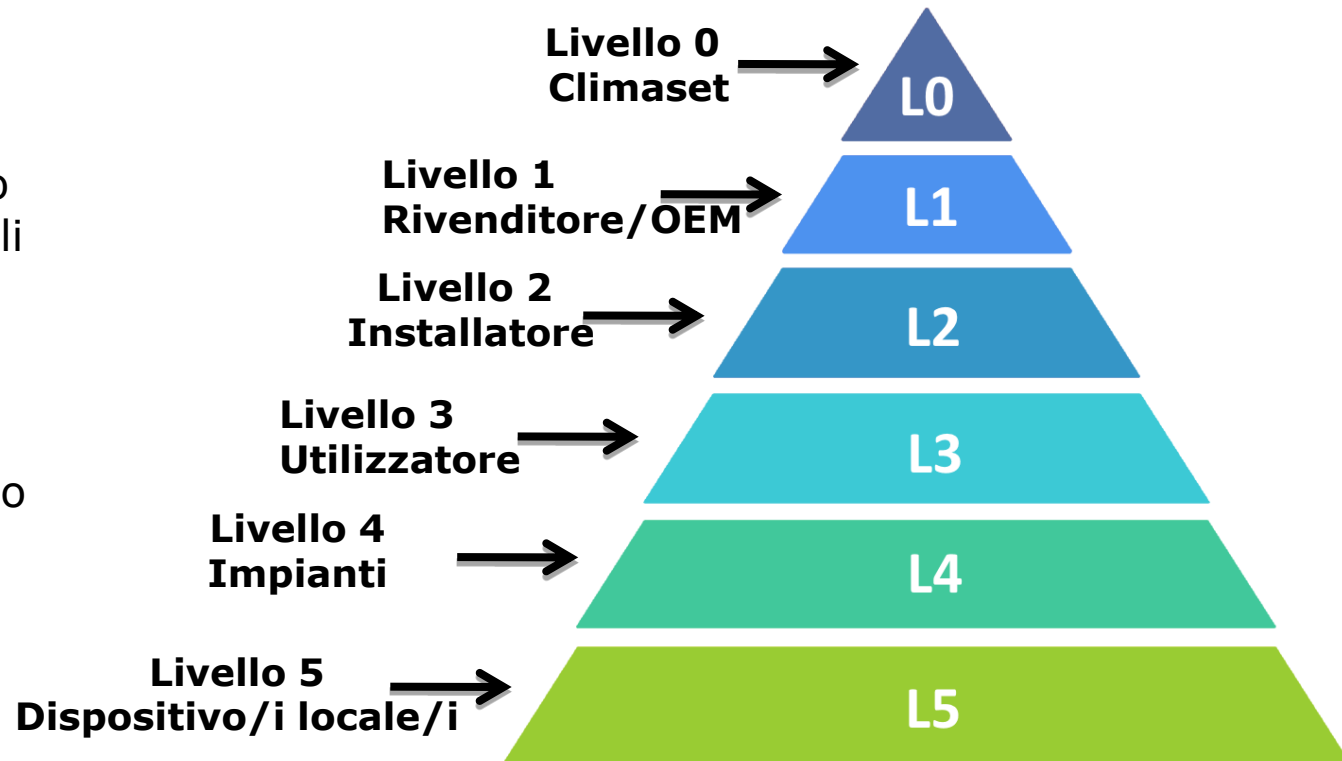

VERDE: dispositivo OK.

Plantgate...

Facile tele-assistenza

È possibile **visualizzare la mappa e lo stato** dell'impianto **senza fare il login** al nuovo Plantgate!

Mappa impianti

Basta premere il tasto in basso a sinistra e copiare il **nuovo link esterno** che apparirà su questa finestrella:

Plantgate...

Piramide multi-utente

Plantgate ha una struttura piramidale

- A) I livelli superiori gerarchicamente vedono tutti gli impianti dei livelli inferiori.
- B) Ogni utente può interagire in lettura e scrittura con i parametri di regolazione del proprio impianto.
- C) personalizzazione
Per i livelli 1, 2, 3 si può avere URL e logo personalizzati

Plantgate...

L'elenco dei dispositivi

Elenco dispositivi

Nome	Tipo	Indirizzo IP	Indirizzo MAC	Porta	Impianto
		192.168.			

Questa pagina elenca i **dispositivi** inseriti nel Plantgate.

Le righe si colorano con lo **stato** del dispositivo.