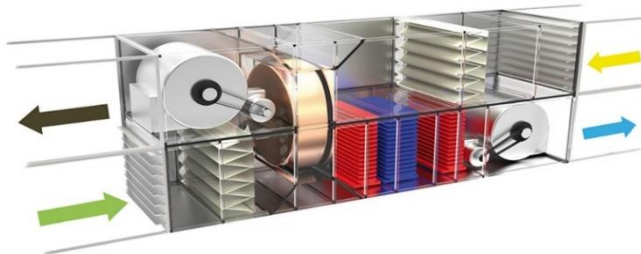

Colore riga

Significato

Grigio	Non monitorato
Rosso	Offline
Giallo	In allarme
Verde	OK

A seconda del tipo di profilo che si utilizza, vengono mostrate più o meno informazioni.

Elenco dispositivi

Nome	Tipo	Indirizzo IP	Indirizzo MAC	Porta	Rivenditore	Installatore	Cliente	Impianto	Creato il
		192.168.							
		192.168.							
		192.168.							
		192.168.							
		192.168.							
		192.168.							
		192.168.							

Plantgate...

Anche per il retrofit

Retrofit

Plantgate è applicabile per la supervisione remota **anche su impianti esistenti** già installati da tempo.

Plantgate...

È disponibile l'APP Plantgate!

Con la nuova APP del Plantgate ci si può connettere da **smartphone** o **tablet** al proprio impianto, ovunque nel mondo!