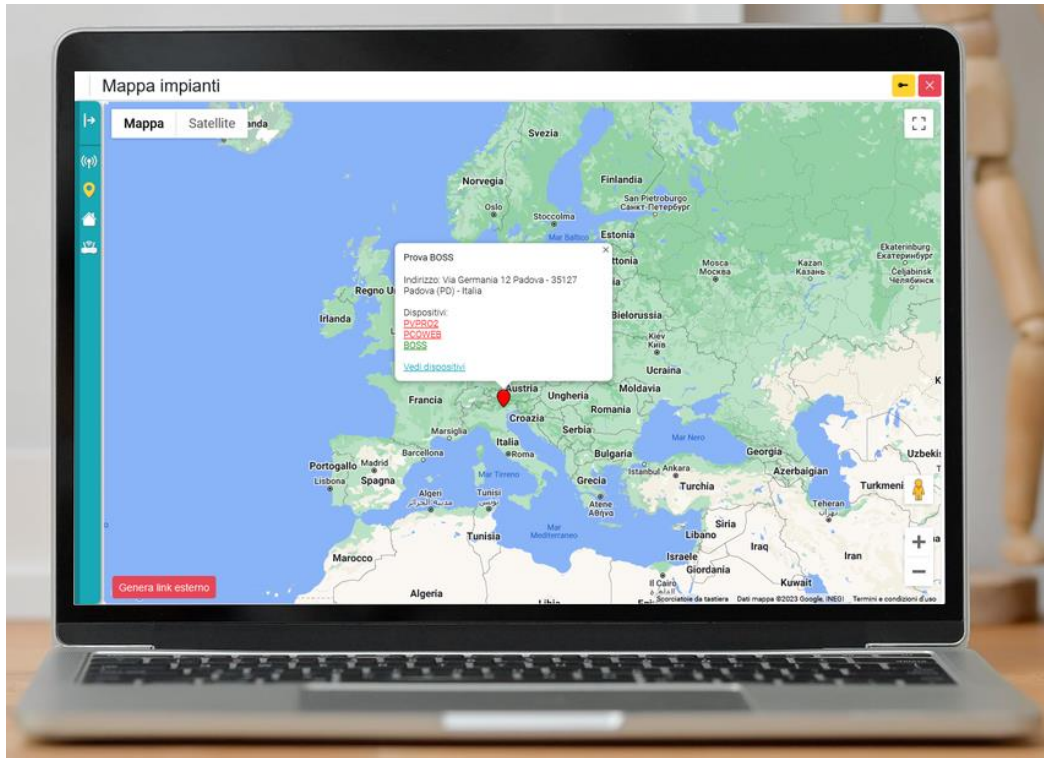

Plantgate...

Geolocalizzazione con mappa colore

Mappa

Semplicità

Ogni impianto Geolocalizzato con un'icona che ne indica **posizione** e **stato**:

NERO: nessun dispositivo configurato.

GRIGIO: dispositivo non monitorato.

ROSSO: dispositivo non raggiungibile.

GIALLO: dispositivo con notifica d'allarme.

VERDE: dispositivo OK.