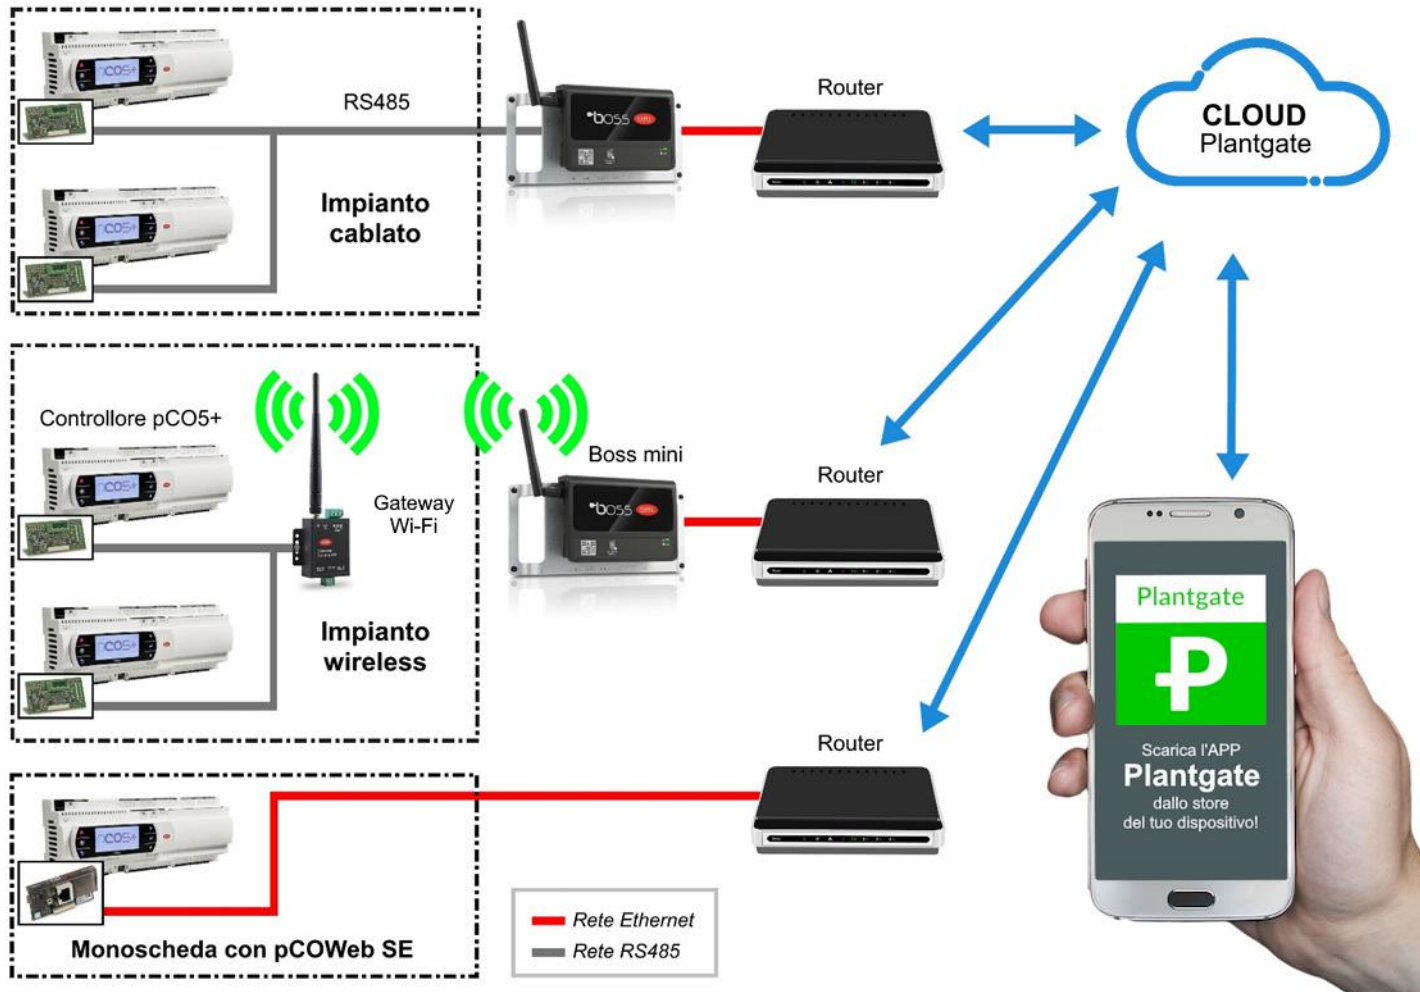

Plantgate...

Soluzioni di collegamento

CLIMASET s.r.l.

Soluzioni HVACR di Regolazione - Supervisione - Umidificazione dell'Aria

Via Germania, 12, 35127 Padova (PD) - Italia
Tel: +39 049 718800 Fax: +39 049 8969245
Sito: <https://www.climaset.it> Email: info@climaset.it