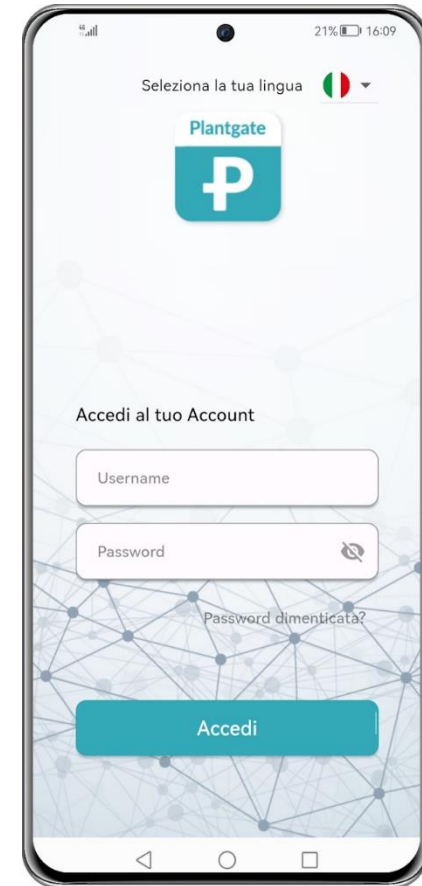

Plantgate...

L'elenco dei dispositivi

Elenco dispositivi

Nome	Tipo	Indirizzo IP	Indirizzo MAC	Porta	Impianto
		192.168.			

Questa pagina elenca i **dispositivi** inseriti nel Plantgate.

Le righe si colorano con lo **stato** del dispositivo.

Colore riga

Significato

Grigio	Non monitorato
Rosso	Offline
Giallo	In allarme
Verde	OK

A seconda del tipo di profilo che si utilizza, vengono mostrate più o meno informazioni.

Elenco dispositivi

Nome	Tipo	Indirizzo IP	Indirizzo MAC	Porta	Rivenditore	Installatore	Cliente	Impianto	Creato il
		192.168.							
		192.168.							
		192.168.							
		192.168.							
		192.168.							
		192.168.							
		192.168.							

Plantgate...

Anche per il retrofit

Retrofit

Plantgate è applicabile per la supervisione remota **anche su impianti esistenti** già installati da tempo.

Plantgate...

È disponibile l'APP Plantgate!

Con la nuova APP del Plantgate ci si può connettere da **smartphone** o **tablet** al proprio impianto, ovunque nel mondo!

Scarica ora l'APP dallo store del tuo dispositivo:

Google Play

App Store

Plantgate...

Disponibile anche con connessione VPN

In molti impianti la rete internet via cavo potrebbe non essere disponibile o essere soggetta a limitazioni per ragioni di sicurezza. Per ovviare a questi problemi, è possibile **connettersi al Plantgate** con la **VPN**, ossia un tunnel criptato tra i dispositivi del tuo impianto e il cloud Plantgate.