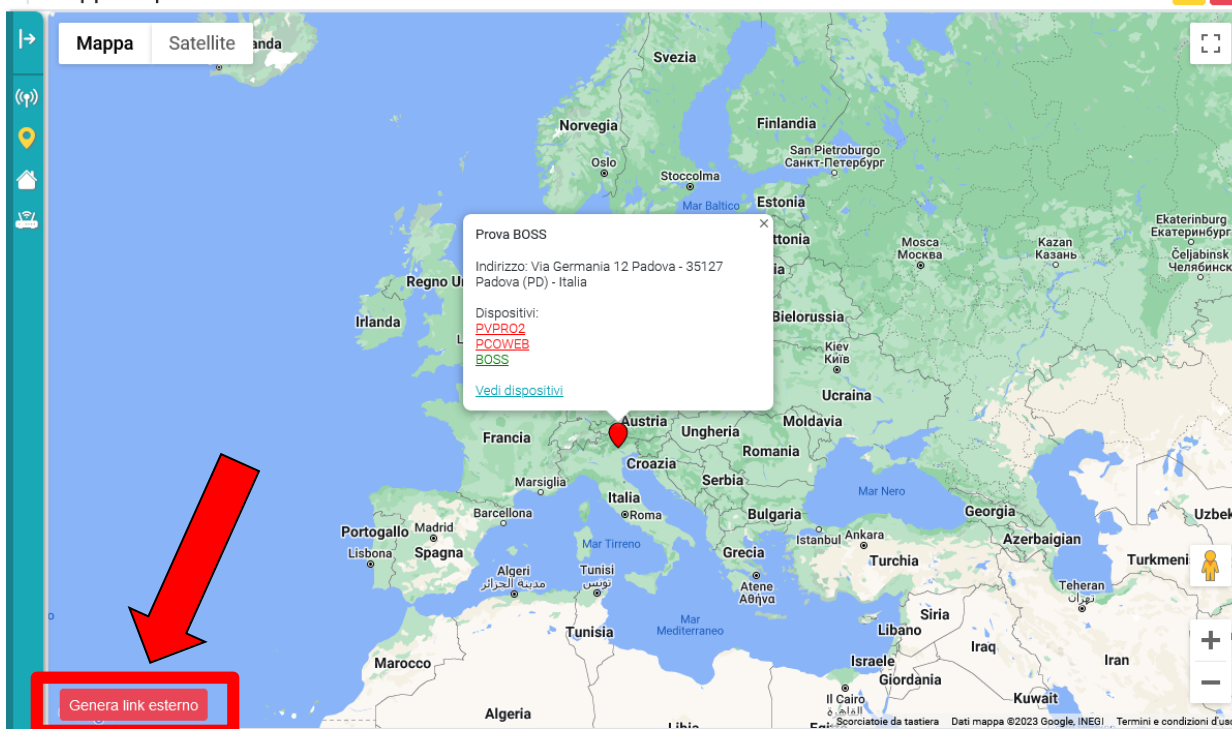

Ogni impianto Geolocalizzato con un'icona che ne indica **posizione** e **stato**:

NERO: nessun dispositivo configurato.

GRIGIO: dispositivo non monitorato.

ROSSO: dispositivo non raggiungibile.

GIALLO: dispositivo con notifica d'allarme.

VERDE: dispositivo OK.

Plantgate...

Facile tele-assistenza

È possibile **visualizzare la mappa e lo stato** dell'impianto **senza fare il login** al nuovo Plantgate!

Mappa impianti

Basta premere il tasto in basso a sinistra e copiare il **nuovo link esterno** che apparirà su questa finestrella:

Nuovo link esterno alla mappa

https://

OK

Il collegamento generato sarà valido fino a quando non ne verrà generato un altro.

Nota: chiunque può visualizzare la mappa con il link generato, si consiglia di non renderlo pubblico.