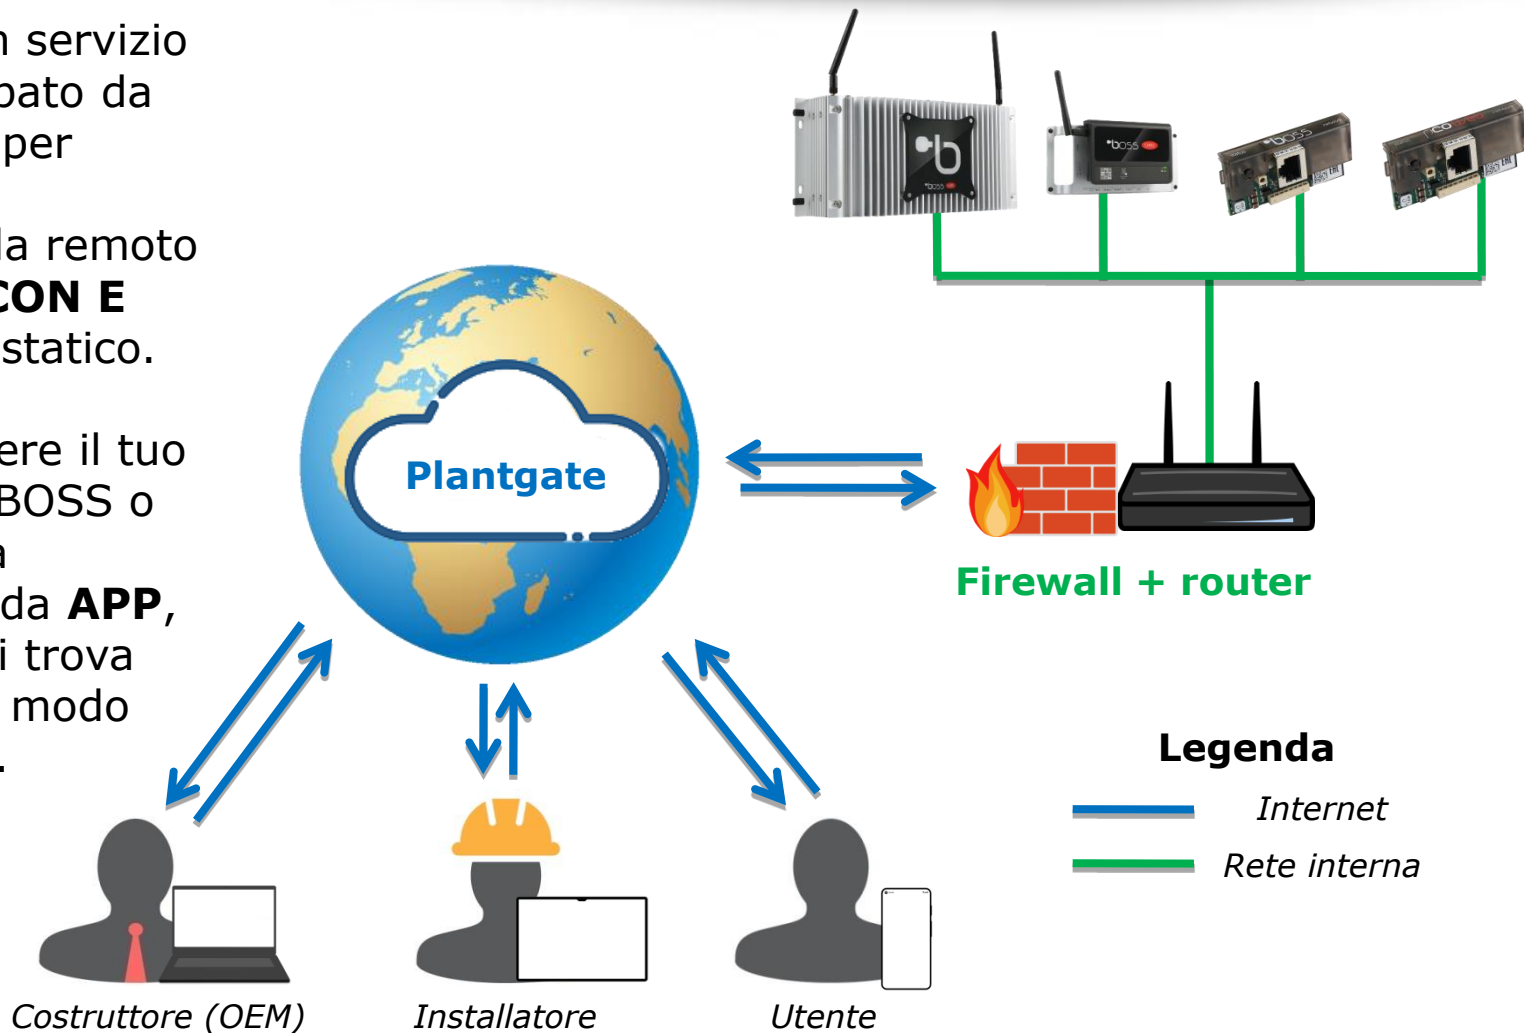

Plantgate...

Come funziona il sistema?

Plantgate è un servizio CLOUD sviluppato da CLIMASET srl per consentire la connessione da remoto agli impianti **CON E SENZA** un IP statico.

Puoi raggiungere il tuo impianto con BOSS o la pCOWEB da **BROWSER** o da **APP**, dovunque ci si trova nel mondo, in modo facile e sicuro.

Plantgate...

I dispositivi compatibili in campo

Webserver

pCOWEB SE

BOSS one

Supervisor

BOSS micro

BOSS mini

Plantgate...

Piramide multi-utente

Plantgate ha una struttura piramidale

- A) I livelli superiori gerarchicamente vedono tutti gli impianti dei livelli inferiori.
- B) Ogni utente può interagire in lettura e scrittura con i parametri di regolazione del proprio impianto.
- C) personalizzazione
Per i livelli 1, 2, 3 si può avere URL e logo personalizzati

Plantgate...

Anche per il retrofit

Retrofit

Plantgate è applicabile per la supervisione remota **anche su impianti esistenti** già installati da tempo.

Plantgate...

È disponibile l'APP Plantgate!

Con la nuova APP del Plantgate ci si può connettere da **smartphone** o **tablet** al proprio impianto, ovunque nel mondo!