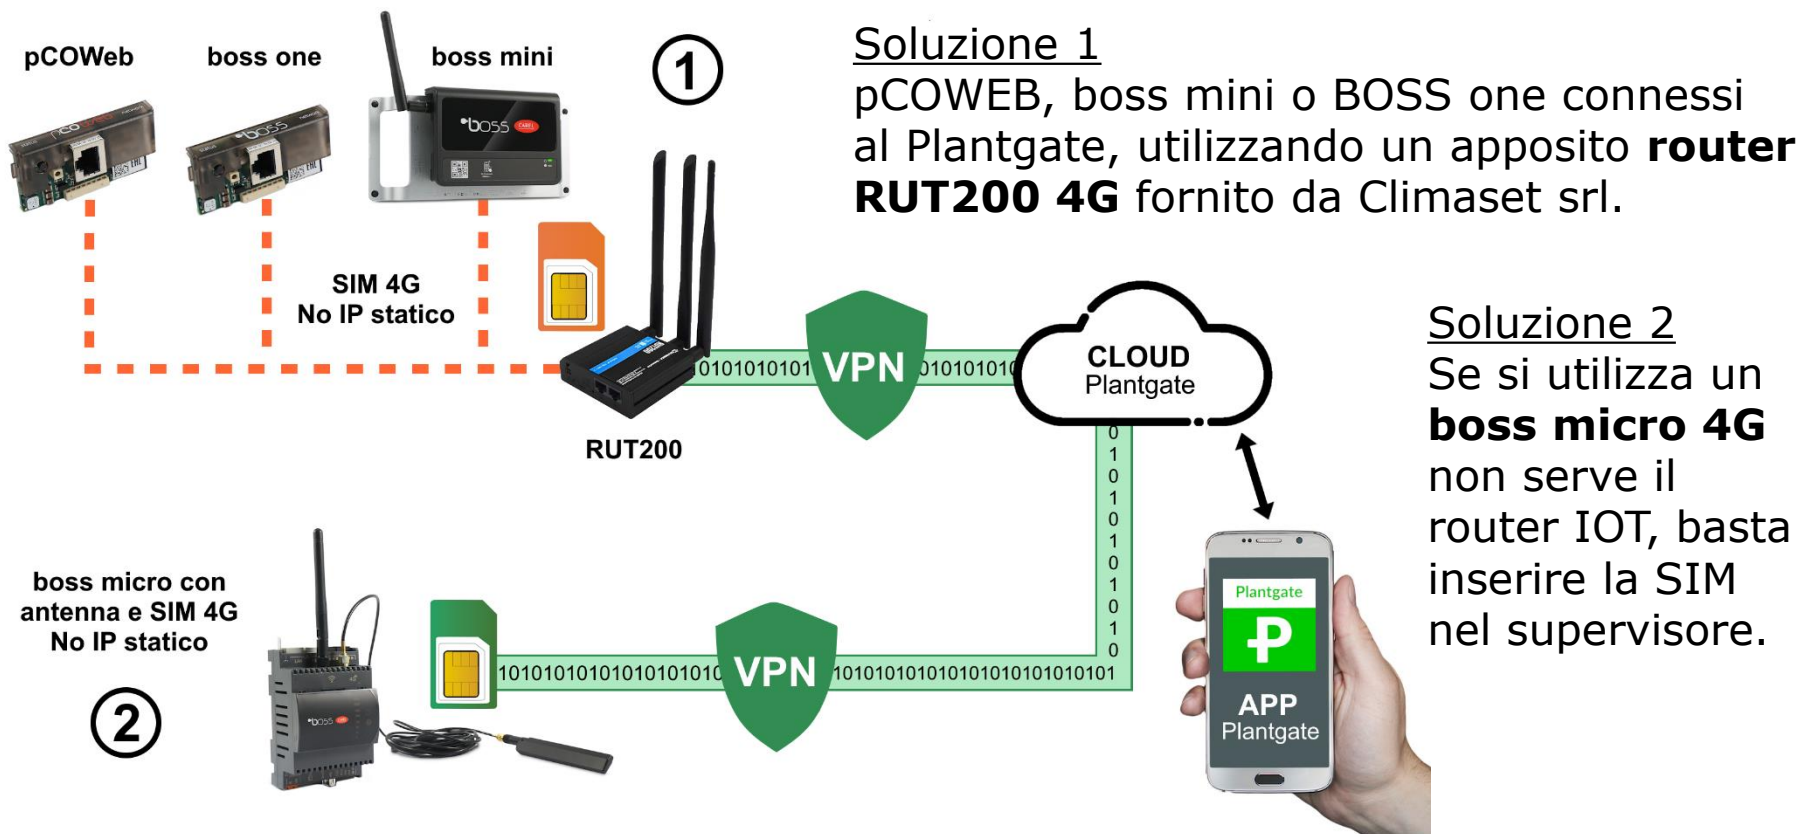

Plantgate...

Anche per il retrofit

Retrofit

Plantgate è applicabile per la supervisione remota **anche su impianti esistenti** già installati da tempo.

Plantgate...

È disponibile l'APP Plantgate!

Con la nuova APP del Plantgate ci si può connettere da **smartphone** o **tablet** al proprio impianto, ovunque nel mondo!

Scarica ora l'APP dallo store del tuo dispositivo:

Google Play

App Store

Plantgate...

Disponibile anche con connessione VPN

In molti impianti la rete internet via cavo potrebbe non essere disponibile o essere soggetta a limitazioni per ragioni di sicurezza. Per ovviare a questi problemi, è possibile **connettersi al Plantgate** con la **VPN**, ossia un tunnel criptato tra i dispositivi del tuo impianto e il cloud Plantgate.

Principali vantaggi:

- Maggiore **sicurezza** del sistema grazie alla crittografia offerta dalla VPN,
- Possibilità di utilizzare una **connessione 4G** per collegare i tuoi dispositivi al Plantgate se il collegamento via cavo non è disponibile.

Plantgate...

VPN e connessione con SIM 4G

Qui sono proposte due soluzioni di collegamento al Plantgate con la **rete dati 4G**: in entrambi i casi si utilizza una **SIM senza IP statico** per connettersi in VPN ai server del Plantgate.